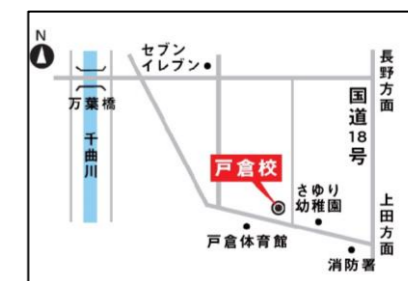

※ 各コース・科目の中から1科目のみの体験もできます。(ただし、「中2国語」のみのご入会はできません)
※ 5教科土曜特訓は5教科セットでの体験授業の受講および入会となります。
※ 体験授業は信学会への入塾を前提としているものではありませんので、お気軽にご参加ください♪
※ 原則、体験授業へのご参加は同一年度につき1回までとさせていただきます。

2、夏の無料体験授業《小1生～小6生向けコース》

小5生は勉強が難しいと感じ始める時期。そして小6生は中学に進学する前にこれまでの復習に力を入れたい時期です。夏休みを有意義に過ごすための「夏休みの勉強のしかた」を授業でもお話しします。受験をお考えてない方の受講も大歓迎です!

コース	科目	曜日・時間	受講料
⑤ 小学6年生 国算マスターコース ※中学進学に向けて小6内容を徹底理解!	国語・算数	水曜日 算数 17:00～17:50 国語 18:00～18:50	無料
⑥ 小学5年生 屋代附属中 受験対策コース (私立中受験・適性検査対策にも対応) ※中学受験をお考えてない方の受講もできます	国語・算数	火曜日 算数 17:00～17:50 国語 18:00～18:50	
	適性検査対策	木曜日 理系 17:00～17:50 文系 18:00～18:50	
⑦ 小学5年生 国算マスターコース ※重要単元の多い小5内容を徹底理解!	国語・算数	火曜日 算数 17:00～17:50 国語 18:00～18:50	
⑧ 小学4年生 国算マスターコース ※中学受験にも対応しております。	国語・算数	金曜日 国語 17:00～17:50 算数 18:00～18:50	
⑨ 小学1年生～小学6年生 対象	4技能英語	曜日・時間はご相談ください。	
	プログラミング	木曜日 17:30～19:00(隔週)	

※ 各コース・科目の中から1科目のみの体験もできます。
※ 体験授業は信学会への入塾を前提としているものではありませんので、お気軽にご参加ください♪
※ 原則、体験授業へのご参加は同一年度につき1回までとさせていただきます。

◇お申込方法◇

※お申し込みを受け付け次第、日程等についてご連絡申し上げます。

【お電話でお申込の方】

右記、信学会ゼミナール戸倉校へご連絡ください。

【パソコンやスマートフォンでお申込みの方】

右のQRコードをバーコードリーダーで読み取り、申込みフォームへお進みください。また、信学会ゼミナール県庁前校のホームページからもお申込みいただけます。

24時間受付中

◇持ち物◇

筆記用具・ノート・飲み物(必要な方)・英語・国語は学校の教科書 など
※5教科土曜特訓参加者(中3生)は軽食持参可

《校舎地図》

〒389-0806
千曲市磯部931
(さゆり幼稚園・戸倉体育館となり)
TEL/FAX 026-276-6688

【夏期講習について】

「勉強を頑張る夏にしたい!」とお考えのみなさま、いまがスタートの絶好の機会です!
夏期講習の日程・時間帯・料金につきましては、右のQRコードから信学会ゼミナール戸倉校のHPから夏期講習の案内をご覧ください♪